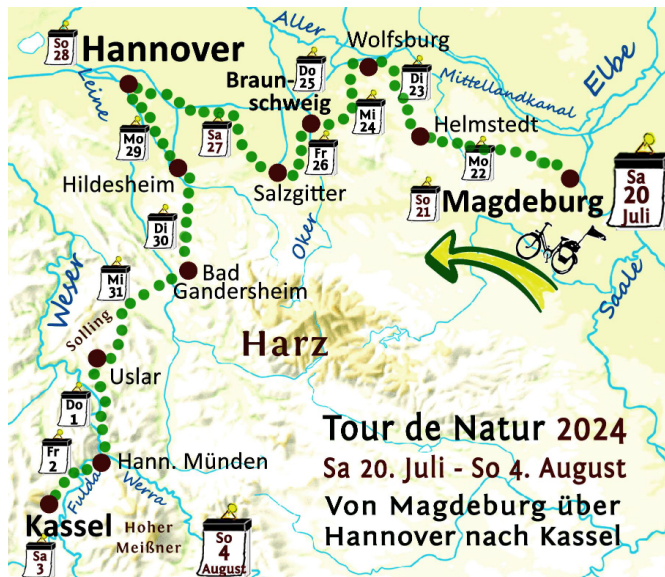

**Tour de Natur 2024**  
Sa 20. Juli - So 4. August  
Von Magdeburg über  
Hannover nach Kassel

Sa. 20. Juli 2024 (Anreise)

**Magdeburg**, Waldorfschule, Kroatenwuhne 3

Mo 22.

Helmstedt

Di 23.

Wolfsburg

Mi 24.

Bad Gandersheim

Mi 31.

Uslar

Do 1. August

Hann. Münden, Gymnasium, Mitscherlich Str. 1

Fr 2.

**Kassel**, Waldschule, Nussallee 3

So 4. August (Abreise)