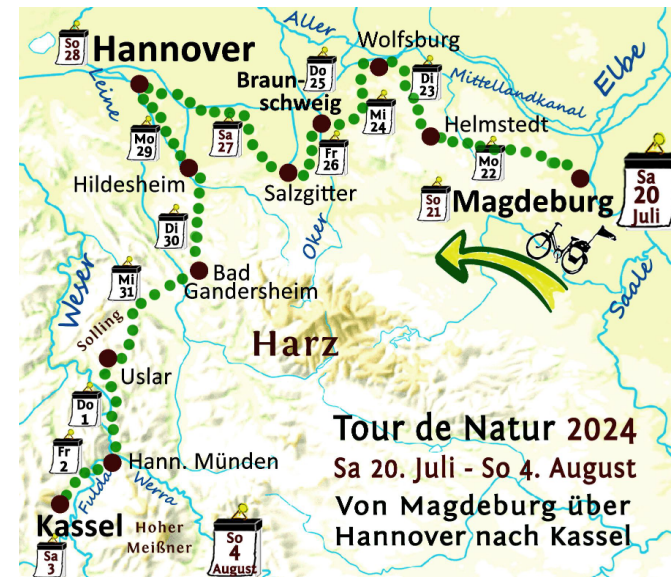

**Tour de Natur 2024**  
Sa 20. Juli - So 4. August  
Von Magdeburg über  
Hannover nach Kassel

Sa. 20. Juli 2024 (Anreise)

**Magdeburg**, Waldorfschule, Kroatenwuhne 3

Mo 22.

Helmstedt

Di 23.

Wolfsburg

Mi 24.

**Braunschweig**

Fr 26.

Salzgitter

Sa 27.

**Hannover**

Mo 29.

Hildesheim

Di 30.

Bad Gandersheim

Mi 31.

Uslar

Do 1. August

Hann. Münden, Gymnasium, Mitscherlich Str. 1

Fr 2.

**Kassel**, Waldschule, Nussallee 3

So 4. August (Abreise)